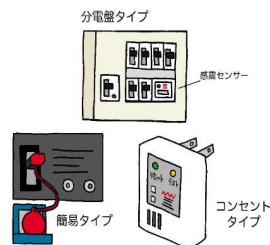

戸締り 火の元 ご用心

暖房器具には

衣類や布団を近づけないように。
就寝前やお出かけ前に確認を！

【住宅用火災警報器】の
定期的な点検を行いましょ！

侵入防止の4原則

侵入に時間がかかる
大きな音や警戒音
光で明るく照らされる
人目につく

2022 令和4年 11 月 November						
日	月	火	水	木	金	土
30	31	1	2	3 文化の日	4	5
6	7 立冬	8	9	10	11	12
13	14	15	16	17	18	19
20	21	22 小雪	23 勤労感謝の日	24	25	26
27	28	29	30	1	2	3
【秋の全国火災予防運動】毎年11月9日～15日						

Memo

地震による通電火災を防ぐ
・【感震ブレーカー】 紹介

設定値以上の地震の揺れを感知して
ブレーカーやコンセントなどの電気を
自動的に止める器具です

2022 令和4年 12 月 December						
日	月	火	水	木	金	土
27	28	29	30	1	2	3
4	5	6	7	8 大雪	9	10
11	12	13	14	15	16	17
18	19	20	21	22 冬至	23	24
25	26	27	28	29	30	31
1	2	3	4	5	6	7